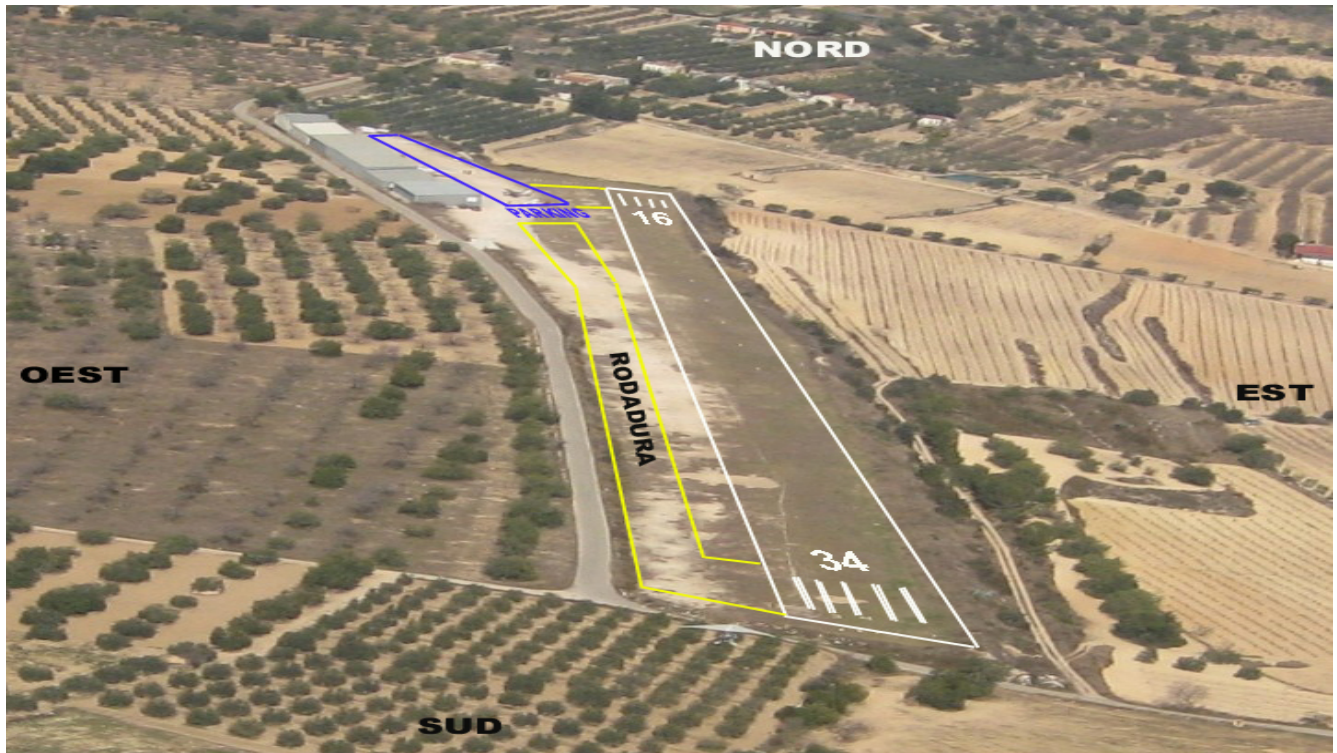

PISTA	16/34
TIPUS	TERRA COMPACTADA-HERBA
LONGITUT	450 X 20 mts
FREQÜÈNCIA	130.125 mhz AUTOINFORMACIÓ
COORDENADES	N: 41° 15' 15"
	E: 1° 14' 42"
	EL: 605 ft (184 mts)

Arribades:

Es obligatori l'ús de la radio. El camp operarà en autoinformació.

Circuits obligatoris a l'**Oest del camp**, mantenir l'alçada mínima de 1000 ft (MSL) o 400 ft (AGL)

Notificar posició i intencions a 3 milles o 5 kms del camp.

Fallida de comunicacions o manca radio. S'aplicarà el procediment de: Passada per la vertical del camp a 1500 ft (MSL) o 900 ft (AGL) e incorporació en circuit que indiqui la mànega de vent.

No es sobrevolarà la població de Vallmoll, urbanitzacions, zones esportives ni finques properes que practiquen equitació.

Sortides:

RWY 16: Després de l'enlairament l'aeronau mantindrà rumb Sud durant 1 milla o 1,6 kms

La instal·lació de l'Aericlub manca de tancament exterior per lo que es recomana màxima prudència durant l'enlairament i l'aterratge.

Especial precaució a les aeronaus provinents de l'Oest, el camp està a uns 15 kilòmetres al nord de l'aeroport de Reus (LERS).